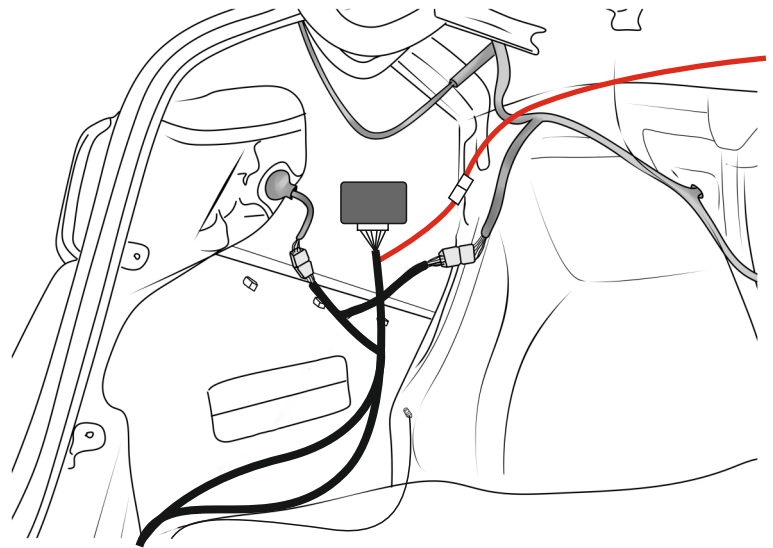

KA SC 71 110 005

ИНСТРУКЦИЯ ПО МОНТАЖУ комплекта электропроводки для фаркопа с 7-ми контактной розеткой (ГОСТ 9200-76)

Для Kia Cerato 2013-2020

1. Работы по монтажу должны производиться в сертифицированных установочных центрах.
2. Качество установки должно быть максимально нацелено на безопасность использования и эксплуатации. Гарантия без заполненного и подписанного паспорта, установщиком и владельцем устройства об ознакомлении с данным паспортом, не осуществляется.
3. Все провода, смонтированные в автомобиле, в т.ч. выходящие за пределы кузова, должны быть надёжно закреплены и защищены от механических и прочих повреждений в процессе эксплуатации.
4. Превышение нагрузки на любой из каналов модуля приводит к выходу из строя модуля и является не гарантийным случаем.

ВАЖНО!

Отключение аккумуляторной батареи может вызвать потерю данных, сохранённых в электронных компонентах транспортного средства.

Что входит в комплект

Внимание!

Перед началом работ отключить минусовую клемму от аккумулятора автомобиля! При несоблюдении данного требования блоки управления электрической системой транспортного средства могут быть повреждены! Отключение аккумулятора может повлечь блокировку головного устройства (штатная магнитола автомобиля) и может потребовать необходимость введения секретного CODE (кода). Перед началом работ убедитесь, что CODE (кода) вам известен!

*Вид со стороны салона в багажник

левая

правая

левая

левая

левая

*Закрепить держатель

Информация об автомобиле