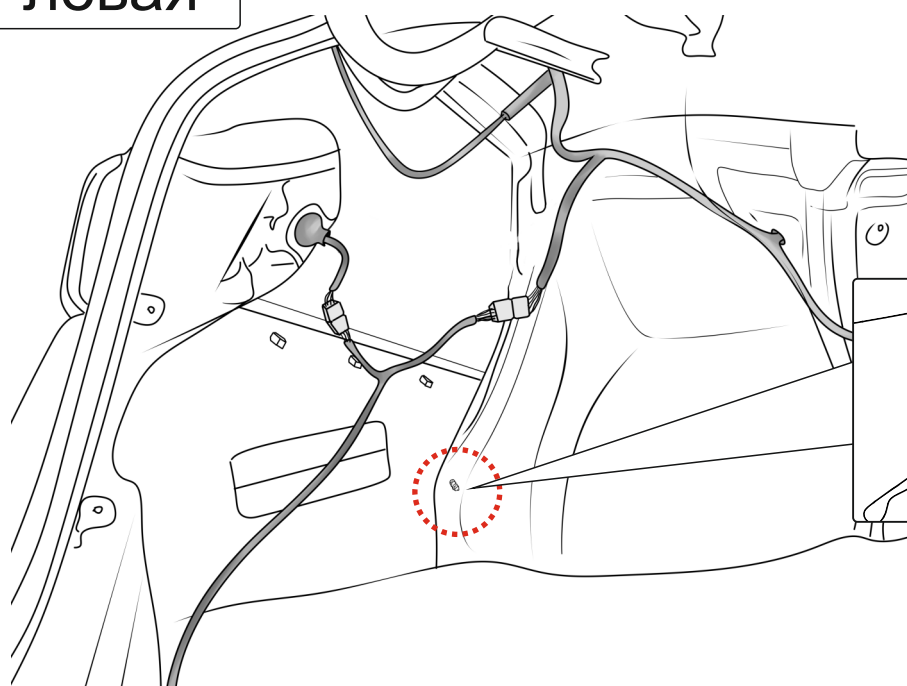

KA SC 71 110 005

ИНСТРУКЦИЯ ПО МОНТАЖУ комплекта электропроводки для фаркопа с 7-ми контактной розеткой (ГОСТ 9200-76)

Для Kia Cerato 2013-2020

1. Работы по монтажу должны производиться в сертифицированных установочных центрах.
2. Качество установки должно быть максимально нацелено на безопасность использования и эксплуатации. Гарантия без заполненного и подписанного паспорта, установщиком и владельцем устройства об ознакомлении с данным паспортом, не осуществляется.
3. Все провода, смонтированные в автомобиле, в т.ч. выходящие за пределы кузова, должны быть надёжно закреплены и защищены от механических и прочих повреждений в процессе эксплуатации.
4. Превышение нагрузки на любой из каналов модуля приводит к выходу из строя модуля и является не гарантийным случаем.

*Вид со стороны салона в багажник

левая

правая

левая

левая

левая

*Закрепить держатель

Информация об автомобиле