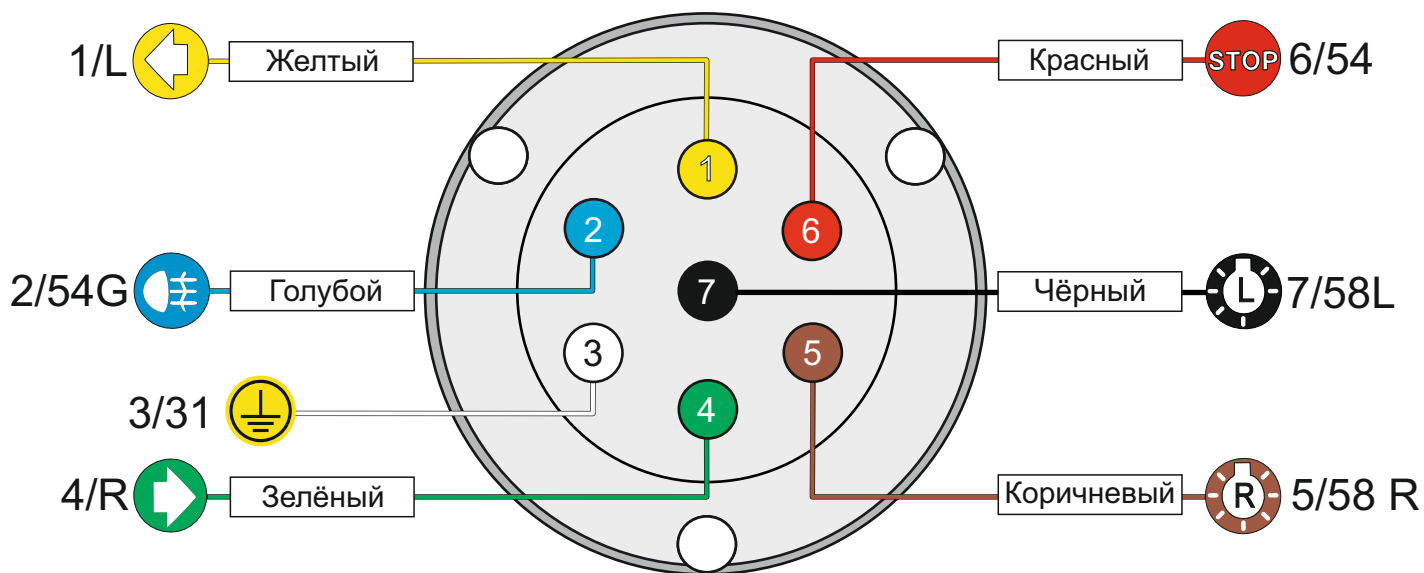

KA SC 71 110 005

ИНСТРУКЦИЯ ПО МОНТАЖУ комплекта электропроводки для фаркопа с 7-ми контактной розеткой (ГОСТ 9200-76)

Для Kia Cerato 2013-2020

1. Работы по монтажу должны производиться в сертифицированных установочных центрах.
2. Качество установки должно быть максимально нацелено на безопасность использования и эксплуатации. Гарантия без заполненного и подписанного паспорта, установщиком и владельцем устройства об ознакомлении с данным паспортом, не осуществляется.
3. Все провода, смонтированные в автомобиле, в т.ч. выходящие за пределы кузова, должны быть надёжно закреплены и защищены от механических и прочих повреждений в процессе эксплуатации.
4. Превышение нагрузки на любой из каналов модуля приводит к выходу из строя модуля и является не гарантийным случаем.

*Вид со стороны салона в багажник

левая

правая

левая

левая

левая

*Закрепить держатель

Информация об автомобиле