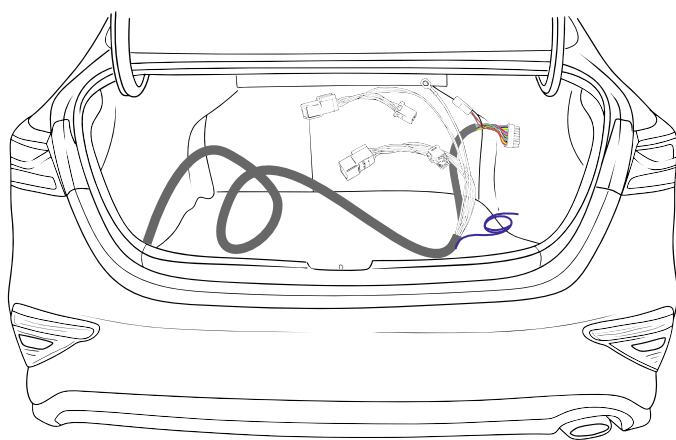

KA SC 71 110 005

ИНСТРУКЦИЯ ПО МОНТАЖУ комплекта электропроводки для фаркопа с 7-ми контактной розеткой (ГОСТ 9200-76)

Для Kia Cerato 2013-2020

1. Работы по монтажу должны производиться в сертифицированных установочных центрах.
2. Качество установки должно быть максимально нацелено на безопасность использования и эксплуатации. Гарантия без заполненного и подписанного паспорта, установщиком и владельцем устройства об ознакомлении с данным паспортом, не осуществляется.
3. Все провода, смонтированные в автомобиле, в т.ч. выходящие за пределы кузова, должны быть надёжно закреплены и защищены от механических и прочих повреждений в процессе эксплуатации.
4. Превышение нагрузки на любой из каналов модуля приводит к выходу из строя модуля и является не гарантийным случаем.

ВАЖНО!

Отключение аккумуляторной батареи может вызвать потерю данных, сохранённых в электронных компонентах транспортного средства.

Что входит в комплект

Внимание!

Перед началом работ отключить минусовую клемму от аккумулятора автомобиля! При несоблюдении данного требования блоки управления электрической системой транспортного средства могут быть повреждены! Отключение аккумулятора может повлечь блокировку головного устройства (штатная магнитола автомобиля) и может потребовать необходимость введения секретного CODE (кода). Перед началом работ убедитесь, что CODE (кода) вам известен!

*Вид со стороны салона в багажник

левая

правая

левая

левая

левая

*Закрепить держатель

Информация об автомобиле