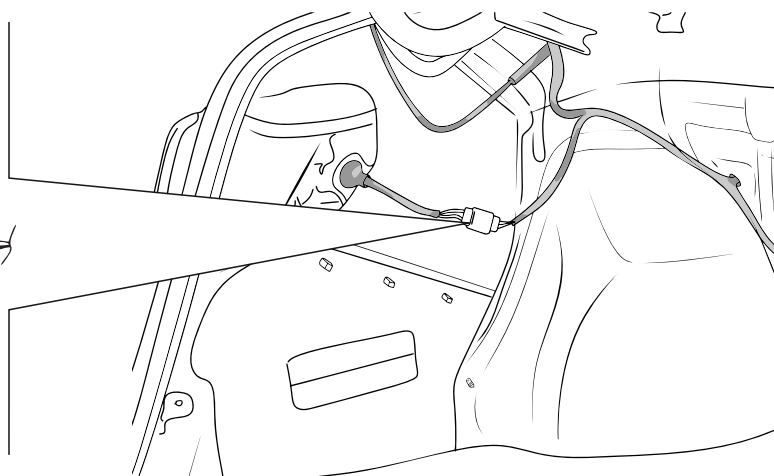

KA SC 71 110 005

ИНСТРУКЦИЯ ПО МОНТАЖУ комплекта электропроводки для фаркопа с 7-ми контактной розеткой (ГОСТ 9200-76)

Для Kia Cerato 2013-2020

1. Работы по монтажу должны производиться в сертифицированных установочных центрах.
2. Качество установки должно быть максимально нацелено на безопасность использования и эксплуатации. Гарантия без заполненного и подписанного паспорта, установщиком и владельцем устройства об ознакомлении с данным паспортом, не осуществляется.
3. Все провода, смонтированные в автомобиле, в т.ч. выходящие за пределы кузова, должны быть надёжно закреплены и защищены от механических и прочих повреждений в процессе эксплуатации.
4. Превышение нагрузки на любой из каналов модуля приводит к выходу из строя модуля и является не гарантийным случаем.

ВАЖНО!

Отключение аккумуляторной батареи может вызвать потерю данных, сохранённых в электронных компонентах транспортного средства.

Что входит в комплект

Внимание!

Перед началом работ отключить минусовую клемму от аккумулятора автомобиля! При несоблюдении данного требования блоки управления электрической системой транспортного средства могут быть повреждены! Отключение аккумулятора может повлечь блокировку головного устройства (штатная магнитола автомобиля) и может потребовать необходимость введения секретного CODE (кода). Перед началом работ убедитесь, что CODE (кода) вам известен!

*Вид со стороны салона в багажник

левая

правая

левая

левая

левая

*Закрепить держатель

Информация об автомобиле