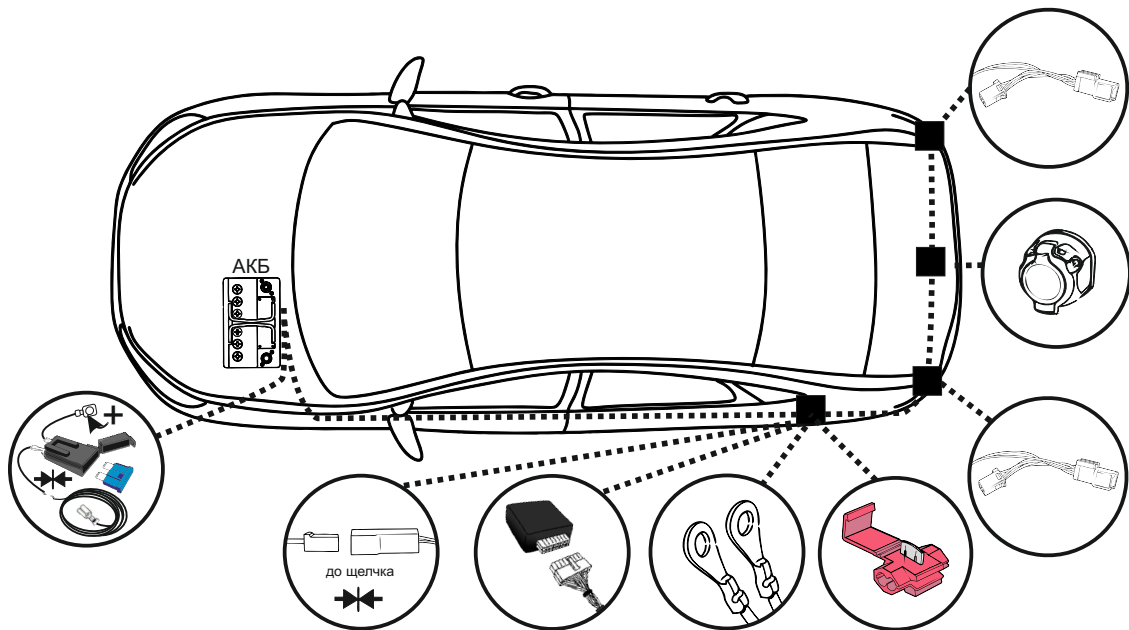

KA SC 71 110 005

ИНСТРУКЦИЯ ПО МОНТАЖУ комплекта электропроводки для фаркопа с 7-ми контактной розеткой (ГОСТ 9200-76)

Для Kia Cerato 2013-2020

1. Работы по монтажу должны производиться в сертифицированных установочных центрах.
2. Качество установки должно быть максимально нацелено на безопасность использования и эксплуатации. Гарантия без заполненного и подписанного паспорта, установщиком и владельцем устройства об ознакомлении с данным паспортом, не осуществляется.
3. Все провода, смонтированные в автомобиле, в т.ч. выходящие за пределы кузова, должны быть надёжно закреплены и защищены от механических и прочих повреждений в процессе эксплуатации.
4. Превышение нагрузки на любой из каналов модуля приводит к выходу из строя модуля и является не гарантийным случаем.

ВАЖНО!

Отключение аккумуляторной батареи может вызвать потерю данных, сохранённых в электронных компонентах транспортного средства.

Что входит в комплект

Внимание!

Перед началом работ отключить минусовую клемму от аккумулятора автомобиля! При несоблюдении данного требования блоки управления электрической системой транспортного средства могут быть повреждены! Отключение аккумулятора может повлечь блокировку головного устройства (штатная магнитола автомобиля) и может потребовать необходимость введения секретного CODE (кода). Перед началом работ убедитесь, что CODE (кода) вам известен!

*Вид со стороны салона в багажник

левая

правая

левая

левая

левая

*Закрепить держатель

Информация об автомобиле