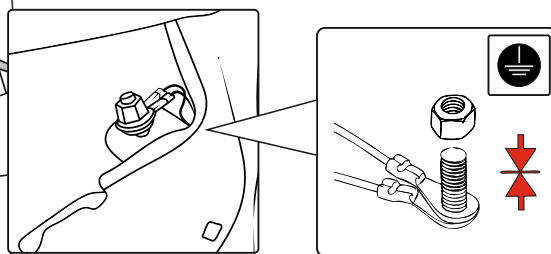

KA SC 71 110 005

ИНСТРУКЦИЯ ПО МОНТАЖУ комплекта электропроводки для фаркопа с 7-ми контактной розеткой (ГОСТ 9200-76)

Для Kia Cerato 2013-2020

1. Работы по монтажу должны производиться в сертифицированных установочных центрах.
2. Качество установки должно быть максимально нацелено на безопасность использования и эксплуатации. Гарантия без заполненного и подписанного паспорта, установщиком и владельцем устройства об ознакомлении с данным паспортом, не осуществляется.
3. Все провода, смонтированные в автомобиле, в т.ч. выходящие за пределы кузова, должны быть надёжно закреплены и защищены от механических и прочих повреждений в процессе эксплуатации.
4. Превышение нагрузки на любой из каналов модуля приводит к выходу из строя модуля и является не гарантийным случаем.

*Вид со стороны салона в багажник

левая

правая

левая

левая

левая

*Закрепить держатель

Информация об автомобиле