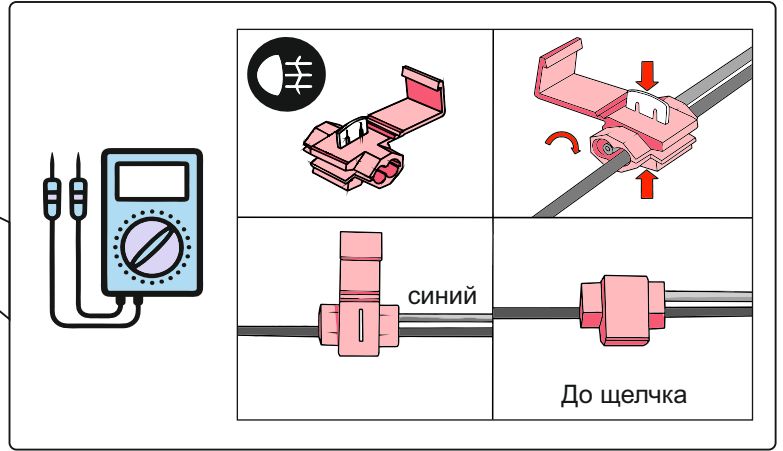

KA SC 71 110 005

ИНСТРУКЦИЯ ПО МОНТАЖУ комплекта электропроводки для фаркопа с 7-ми контактной розеткой (ГОСТ 9200-76)

Для Kia Cerato 2013-2020

1. Работы по монтажу должны производиться в сертифицированных установочных центрах.
2. Качество установки должно быть максимально нацелено на безопасность использования и эксплуатации. Гарантия без заполненного и подписанного паспорта, установщиком и владельцем устройства об ознакомлении с данным паспортом, не осуществляется.
3. Все провода, смонтированные в автомобиле, в т.ч. выходящие за пределы кузова, должны быть надёжно закреплены и защищены от механических и прочих повреждений в процессе эксплуатации.
4. Превышение нагрузки на любой из каналов модуля приводит к выходу из строя модуля и является не гарантийным случаем.

*Вид со стороны салона в багажник

левая

правая

левая

левая

левая

*Закрепить держатель

Информация об автомобиле