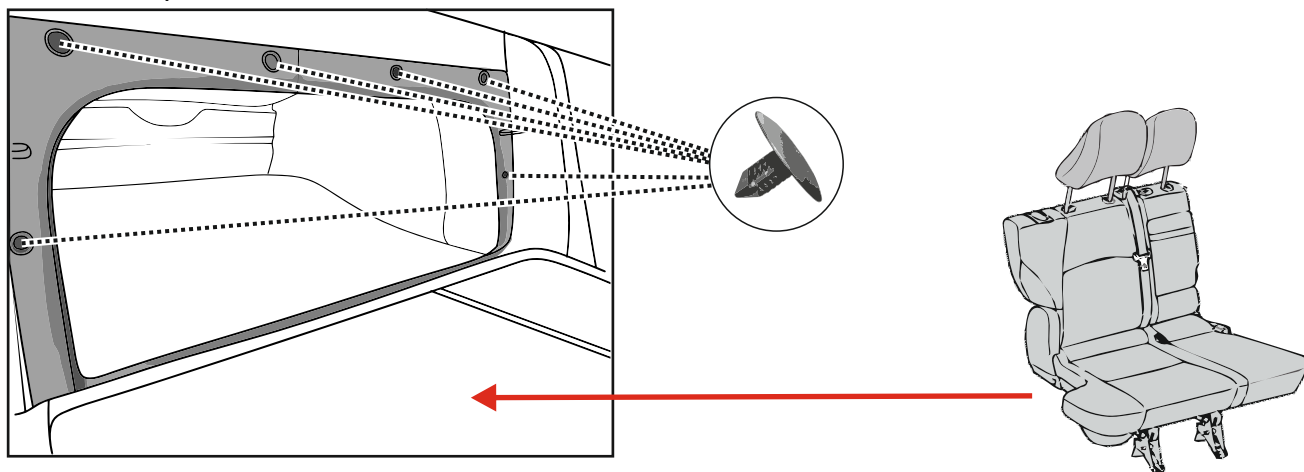

KA SC 71 110 005

ИНСТРУКЦИЯ ПО МОНТАЖУ комплекта электропроводки для фаркопа с 7-ми контактной розеткой (ГОСТ 9200-76)

Для Kia Cerato 2013-2020

1. Работы по монтажу должны производиться в сертифицированных установочных центрах.
2. Качество установки должно быть максимально нацелено на безопасность использования и эксплуатации. Гарантия без заполненного и подписанного паспорта, установщиком и владельцем устройства об ознакомлении с данным паспортом, не осуществляется.
3. Все провода, смонтированные в автомобиле, в т.ч. выходящие за пределы кузова, должны быть надёжно закреплены и защищены от механических и прочих повреждений в процессе эксплуатации.
4. Превышение нагрузки на любой из каналов модуля приводит к выходу из строя модуля и является не гарантийным случаем.

*Вид со стороны салона в багажник

левая

правая

левая

левая

левая

*Закрепить держатель

Информация об автомобиле