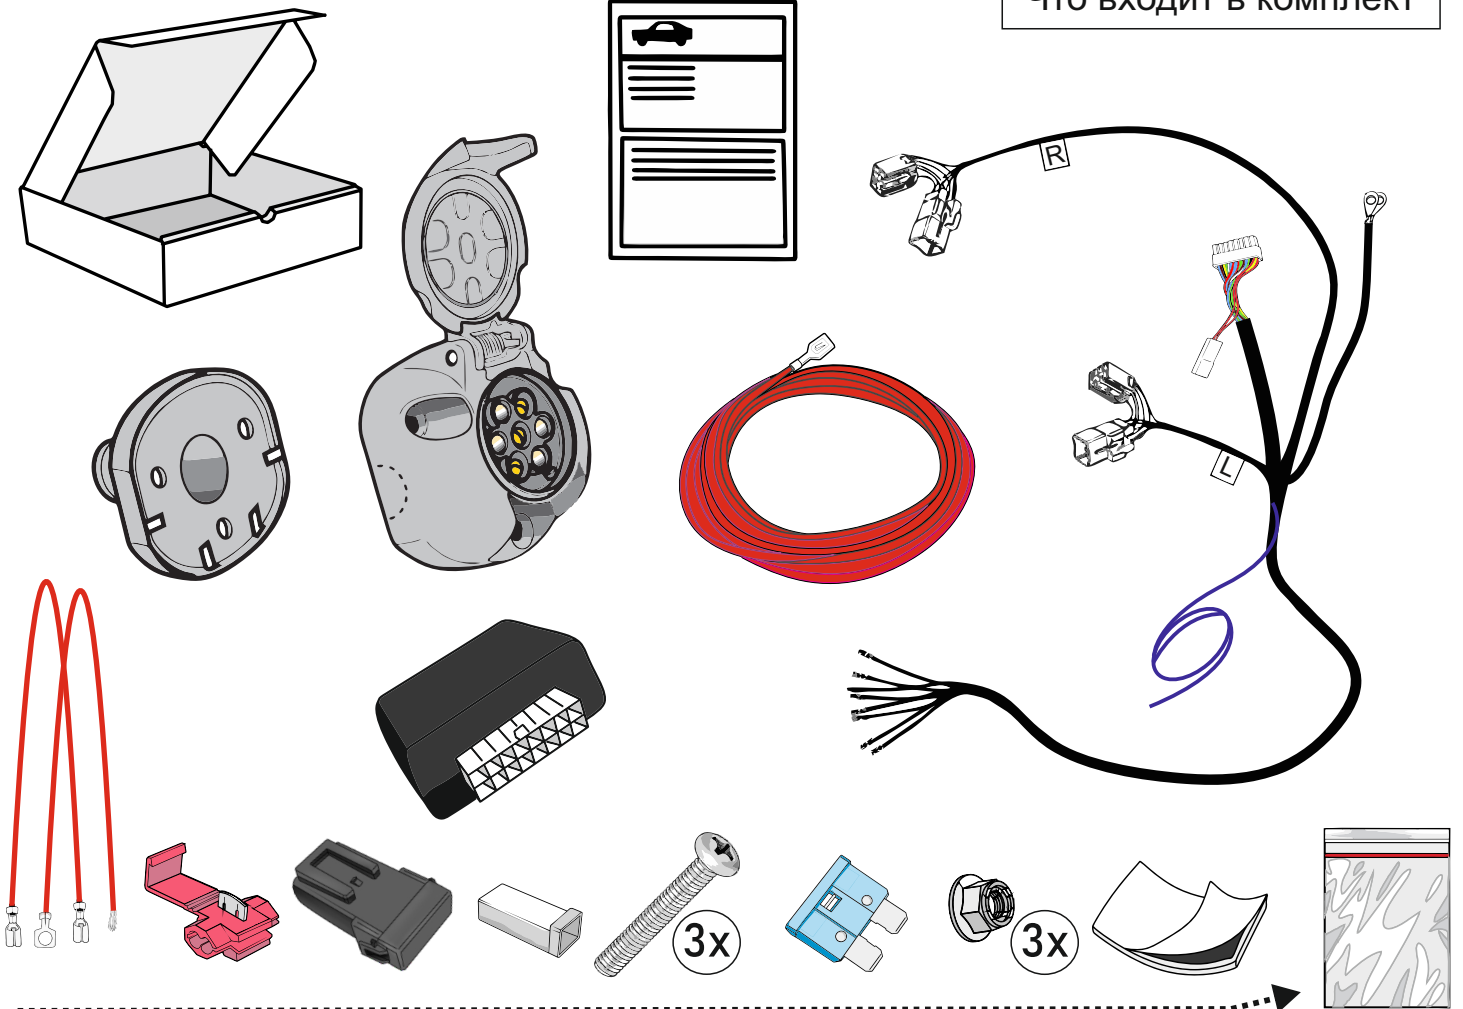

KA SC 71 110 005

ИНСТРУКЦИЯ ПО МОНТАЖУ комплекта электропроводки для фаркопа с 7-ми контактной розеткой (ГОСТ 9200-76)

Для Kia Cerato 2013-2020

1. Работы по монтажу должны производиться в сертифицированных установочных центрах.
2. Качество установки должно быть максимально нацелено на безопасность использования и эксплуатации. Гарантия без заполненного и подписанного паспорта, установщиком и владельцем устройства об ознакомлении с данным паспортом, не осуществляется.
3. Все провода, смонтированные в автомобиле, в т.ч. выходящие за пределы кузова, должны быть надёжно закреплены и защищены от механических и прочих повреждений в процессе эксплуатации.
4. Превышение нагрузки на любой из каналов модуля приводит к выходу из строя модуля и является не гарантийным случаем.

ВАЖНО!

Отключение аккумуляторной батареи может вызвать потерю данных, сохранённых в электронных компонентах транспортного средства.

Что входит в комплект

Внимание!

Перед началом работ отключить минусовую клемму от аккумулятора автомобиля! При несоблюдении данного требования блоки управления электрической системой транспортного средства могут быть повреждены! Отключение аккумулятора может повлечь блокировку головного устройства (штатная магнитола автомобиля) и может потребовать необходимость введения секретного CODE (кода). Перед началом работ убедитесь, что CODE (кода) вам известен!

*Вид со стороны салона в багажник

левая

правая

левая

левая

левая

*Закрепить держатель

Информация об автомобиле