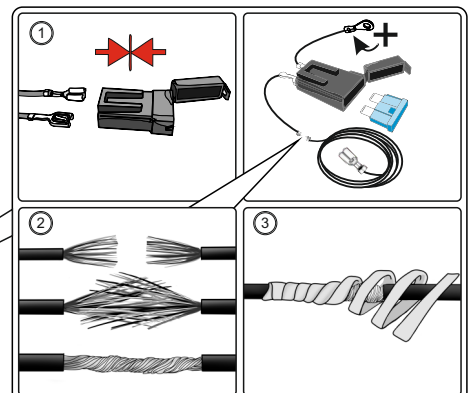

KA SC 71 110 005

ИНСТРУКЦИЯ ПО МОНТАЖУ комплекта электропроводки для фаркопа с 7-ми контактной розеткой (ГОСТ 9200-76)

Для Kia Cerato 2013-2020

1. Работы по монтажу должны производиться в сертифицированных установочных центрах.
2. Качество установки должно быть максимально нацелено на безопасность использования и эксплуатации. Гарантия без заполненного и подписанного паспорта, установщиком и владельцем устройства об ознакомлении с данным паспортом, не осуществляется.
3. Все провода, смонтированные в автомобиле, в т.ч. выходящие за пределы кузова, должны быть надёжно закреплены и защищены от механических и прочих повреждений в процессе эксплуатации.
4. Превышение нагрузки на любой из каналов модуля приводит к выходу из строя модуля и является не гарантийным случаем.

ВАЖНО!

Отключение аккумуляторной батареи может вызвать потерю данных, сохранённых в электронных компонентах транспортного средства.

Что входит в комплект

Внимание!

Перед началом работ отключить минусовую клемму от аккумулятора автомобиля! При несоблюдении данного требования блоки управления электрической системой транспортного средства могут быть повреждены! Отключение аккумулятора может повлечь блокировку головного устройства (штатная магнитола автомобиля) и может потребовать необходимость введения секретного CODE (кода). Перед началом работ убедитесь, что CODE (кода) вам известен!

*Вид со стороны салона в багажник

левая

правая

левая

левая

левая

*Закрепить держатель

Информация об автомобиле