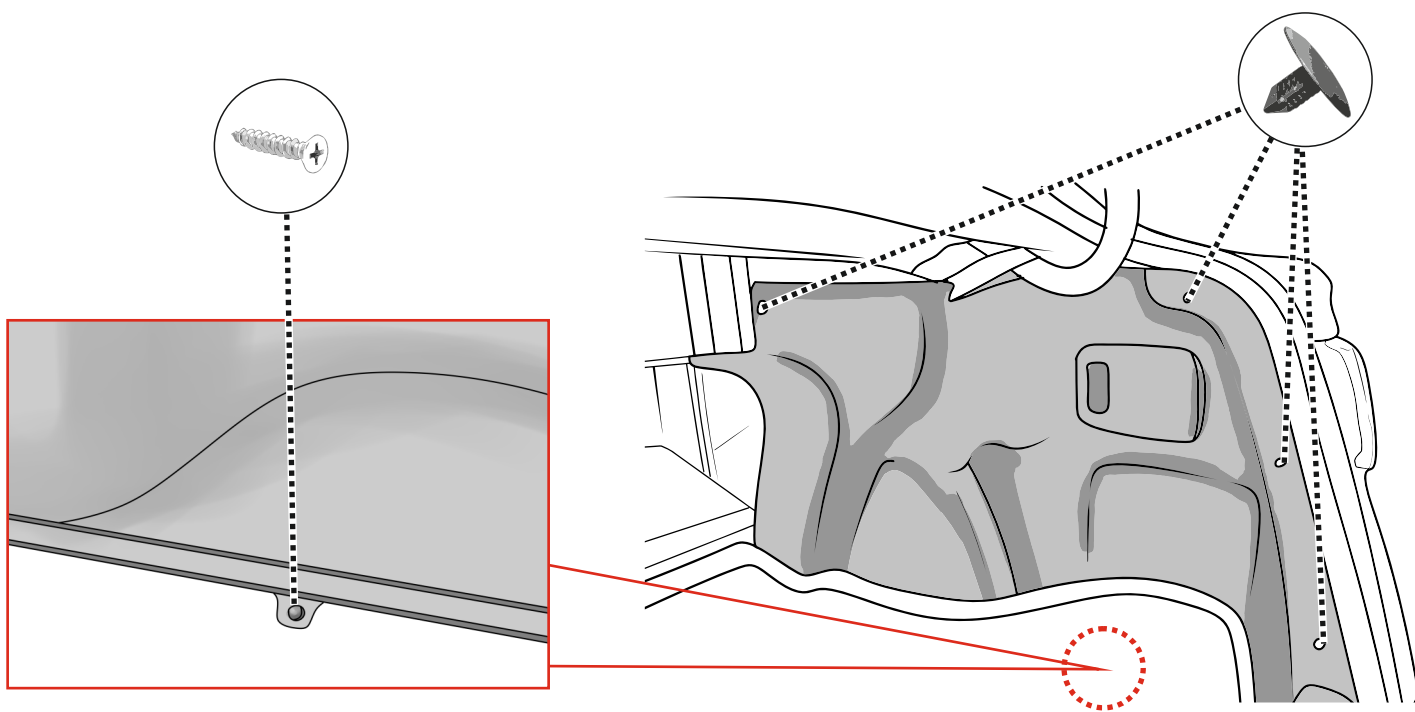

KA SC 71 110 005

ИНСТРУКЦИЯ ПО МОНТАЖУ комплекта электропроводки для фаркопа с 7-ми контактной розеткой (ГОСТ 9200-76)

Для Kia Cerato 2013-2020

1. Работы по монтажу должны производиться в сертифицированных установочных центрах.
2. Качество установки должно быть максимально нацелено на безопасность использования и эксплуатации. Гарантия без заполненного и подписанного паспорта, установщиком и владельцем устройства об ознакомлении с данным паспортом, не осуществляется.
3. Все провода, смонтированные в автомобиле, в т.ч. выходящие за пределы кузова, должны быть надёжно закреплены и защищены от механических и прочих повреждений в процессе эксплуатации.
4. Превышение нагрузки на любой из каналов модуля приводит к выходу из строя модуля и является не гарантийным случаем.

*Вид со стороны салона в багажник

левая

правая

левая

левая

левая

*Закрепить держатель

Информация об автомобиле