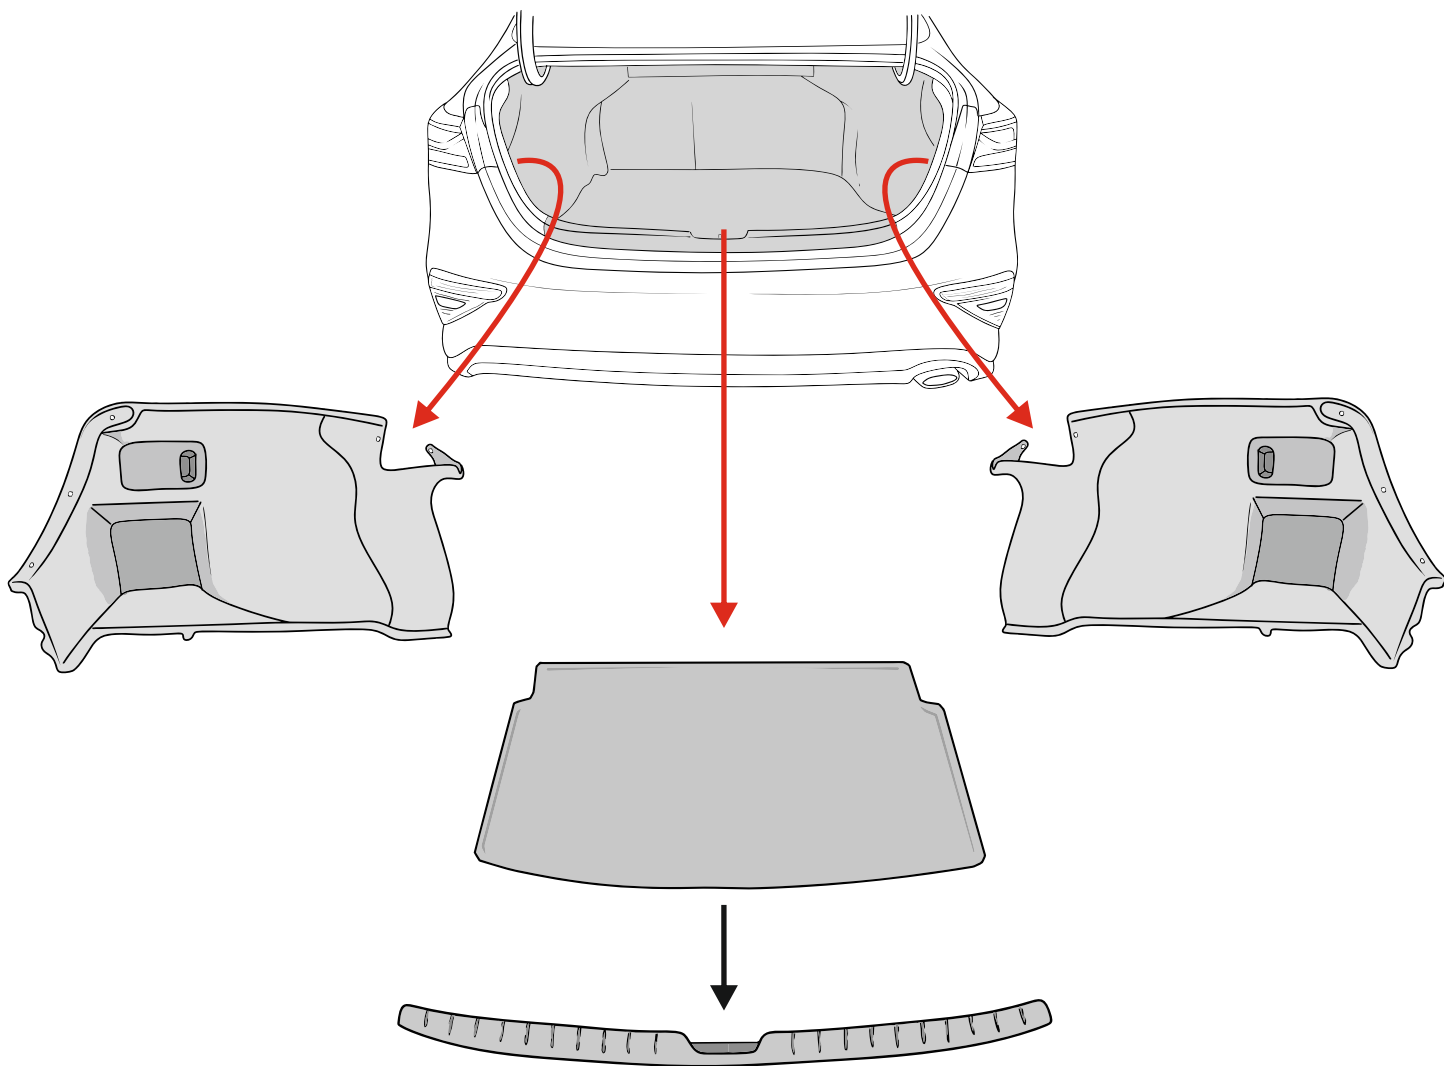

KA SC 71 110 005

ИНСТРУКЦИЯ ПО МОНТАЖУ комплекта электропроводки для фаркопа с 7-ми контактной розеткой (ГОСТ 9200-76)

Для Kia Cerato 2013-2020

1. Работы по монтажу должны производиться в сертифицированных установочных центрах.
2. Качество установки должно быть максимально нацелено на безопасность использования и эксплуатации. Гарантия без заполненного и подписанного паспорта, установщиком и владельцем устройства об ознакомлении с данным паспортом, не осуществляется.
3. Все провода, смонтированные в автомобиле, в т.ч. выходящие за пределы кузова, должны быть надёжно закреплены и защищены от механических и прочих повреждений в процессе эксплуатации.
4. Превышение нагрузки на любой из каналов модуля приводит к выходу из строя модуля и является не гарантийным случаем.

*Вид со стороны салона в багажник

левая

правая

левая

левая

левая

*Закрепить держатель

Информация об автомобиле