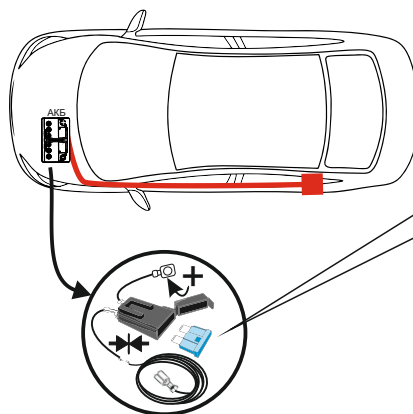

KA SC 71 110 005

ИНСТРУКЦИЯ ПО МОНТАЖУ комплекта электропроводки для фаркопа с 7-ми контактной розеткой (ГОСТ 9200-76)

Для Kia Cerato 2013-2020

1. Работы по монтажу должны производиться в сертифицированных установочных центрах.
2. Качество установки должно быть максимально нацелено на безопасность использования и эксплуатации. Гарантия без заполненного и подписанного паспорта, установщиком и владельцем устройства об ознакомлении с данным паспортом, не осуществляется.
3. Все провода, смонтированные в автомобиле, в т.ч. выходящие за пределы кузова, должны быть надёжно закреплены и защищены от механических и прочих повреждений в процессе эксплуатации.
4. Превышение нагрузки на любой из каналов модуля приводит к выходу из строя модуля и является не гарантийным случаем.

ВАЖНО!

Отключение аккумуляторной батареи может вызвать потерю данных, сохранённых в электронных компонентах транспортного средства.

Что входит в комплект

Внимание!

Перед началом работ отключить минусовую клемму от аккумулятора автомобиля! При несоблюдении данного требования блоки управления электрической системой транспортного средства могут быть повреждены! Отключение аккумулятора может повлечь блокировку головного устройства (штатная магнитола автомобиля) и может потребовать необходимость введения секретного CODE (кода). Перед началом работ убедитесь, что CODE (кода) вам известен!

*Вид со стороны салона в багажник

левая

правая

левая

левая

левая

*Закрепить держатель

Информация об автомобиле