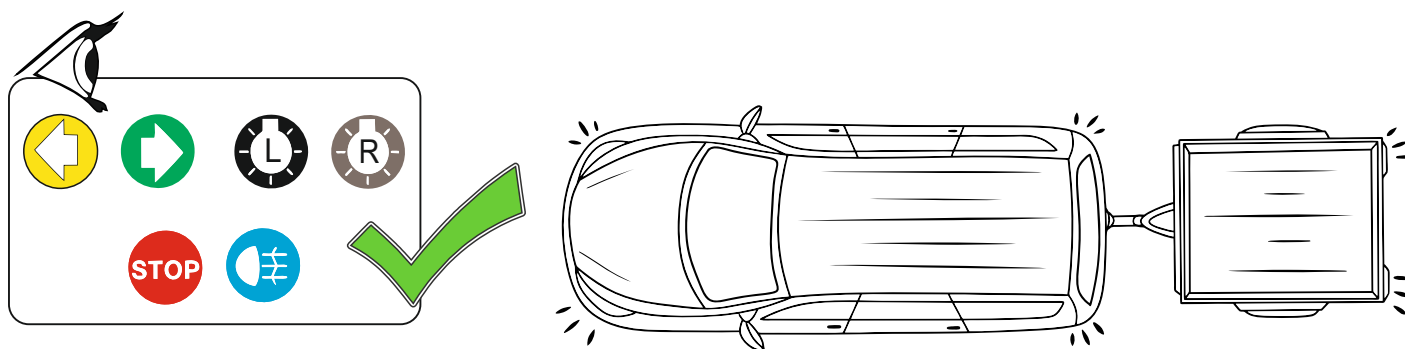

KA SC 71 110 005

ИНСТРУКЦИЯ ПО МОНТАЖУ комплекта электропроводки для фаркопа с 7-ми контактной розеткой (ГОСТ 9200-76)

Для Kia Cerato 2013-2020

1. Работы по монтажу должны производиться в сертифицированных установочных центрах.
2. Качество установки должно быть максимально нацелено на безопасность использования и эксплуатации. Гарантия без заполненного и подписанного паспорта, установщиком и владельцем устройства об ознакомлении с данным паспортом, не осуществляется.
3. Все провода, смонтированные в автомобиле, в т.ч. выходящие за пределы кузова, должны быть надёжно закреплены и защищены от механических и прочих повреждений в процессе эксплуатации.
4. Превышение нагрузки на любой из каналов модуля приводит к выходу из строя модуля и является не гарантийным случаем.

*Вид со стороны салона в багажник

левая

правая

левая

левая

левая

*Закрепить держатель

Информация об автомобиле