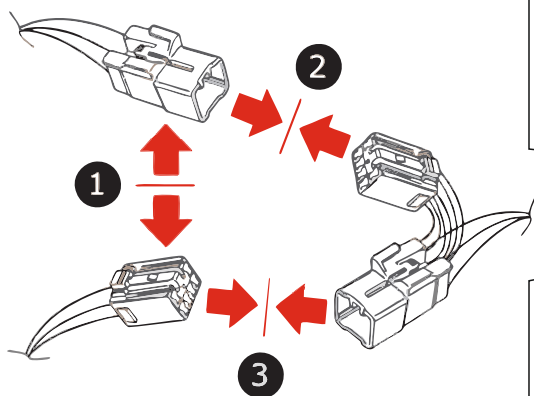

KA SC 71 110 005

ИНСТРУКЦИЯ ПО МОНТАЖУ комплекта электропроводки для фаркопа с 7-ми контактной розеткой (ГОСТ 9200-76)

Для Kia Cerato 2013-2020

1. Работы по монтажу должны производиться в сертифицированных установочных центрах.
2. Качество установки должно быть максимально нацелено на безопасность использования и эксплуатации. Гарантия без заполненного и подписанного паспорта, установщиком и владельцем устройства об ознакомлении с данным паспортом, не осуществляется.
3. Все провода, смонтированные в автомобиле, в т.ч. выходящие за пределы кузова, должны быть надёжно закреплены и защищены от механических и прочих повреждений в процессе эксплуатации.
4. Превышение нагрузки на любой из каналов модуля приводит к выходу из строя модуля и является не гарантийным случаем.

ВАЖНО!

Отключение аккумуляторной батареи может вызвать потерю данных, сохранённых в электронных компонентах транспортного средства.

Что входит в комплект

Внимание!

Перед началом работ отключить минусовую клемму от аккумулятора автомобиля! При несоблюдении данного требования блоки управления электрической системой транспортного средства могут быть повреждены! Отключение аккумулятора может повлечь блокировку головного устройства (штатная магнитола автомобиля) и может потребовать необходимость введения секретного CODE (кода). Перед началом работ убедитесь, что CODE (кода) вам известен!

*Вид со стороны салона в багажник

левая

правая

левая

левая

левая

*Закрепить держатель

Информация об автомобиле