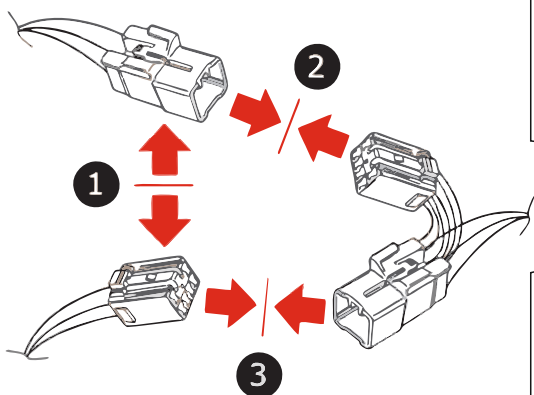

KA SC 71 110 005

ИНСТРУКЦИЯ ПО МОНТАЖУ комплекта электропроводки для фаркопа с 7-ми контактной розеткой (ГОСТ 9200-76)

Для Kia Cerato 2013-2020

1. Работы по монтажу должны производиться в сертифицированных установочных центрах.
2. Качество установки должно быть максимально нацелено на безопасность использования и эксплуатации. Гарантия без заполненного и подписанного паспорта, установщиком и владельцем устройства об ознакомлении с данным паспортом, не осуществляется.
3. Все провода, смонтированные в автомобиле, в т.ч. выходящие за пределы кузова, должны быть надёжно закреплены и защищены от механических и прочих повреждений в процессе эксплуатации.
4. Превышение нагрузки на любой из каналов модуля приводит к выходу из строя модуля и является не гарантийным случаем.

*Вид со стороны салона в багажник

левая

правая

левая

левая

левая

*Закрепить держатель

Информация об автомобиле